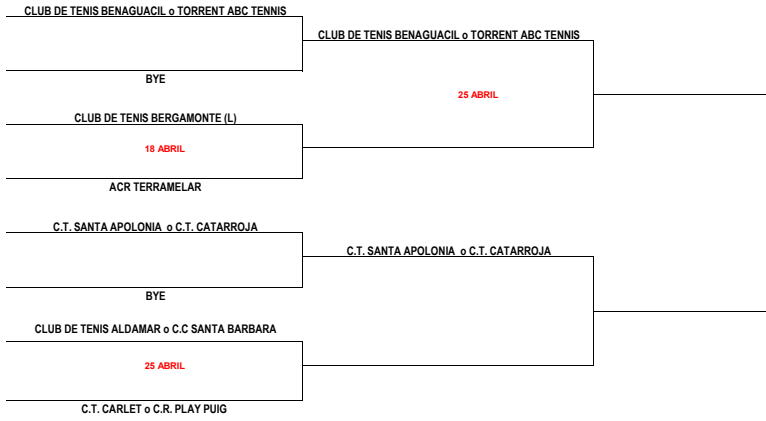

TEMPORADA 2025-2026

LIGA DE CLUBES

CUADRO FINAL

CATEGORÍA CONSOLACIÓN ORO

COMPETICIÓN GESTIONADA POR: