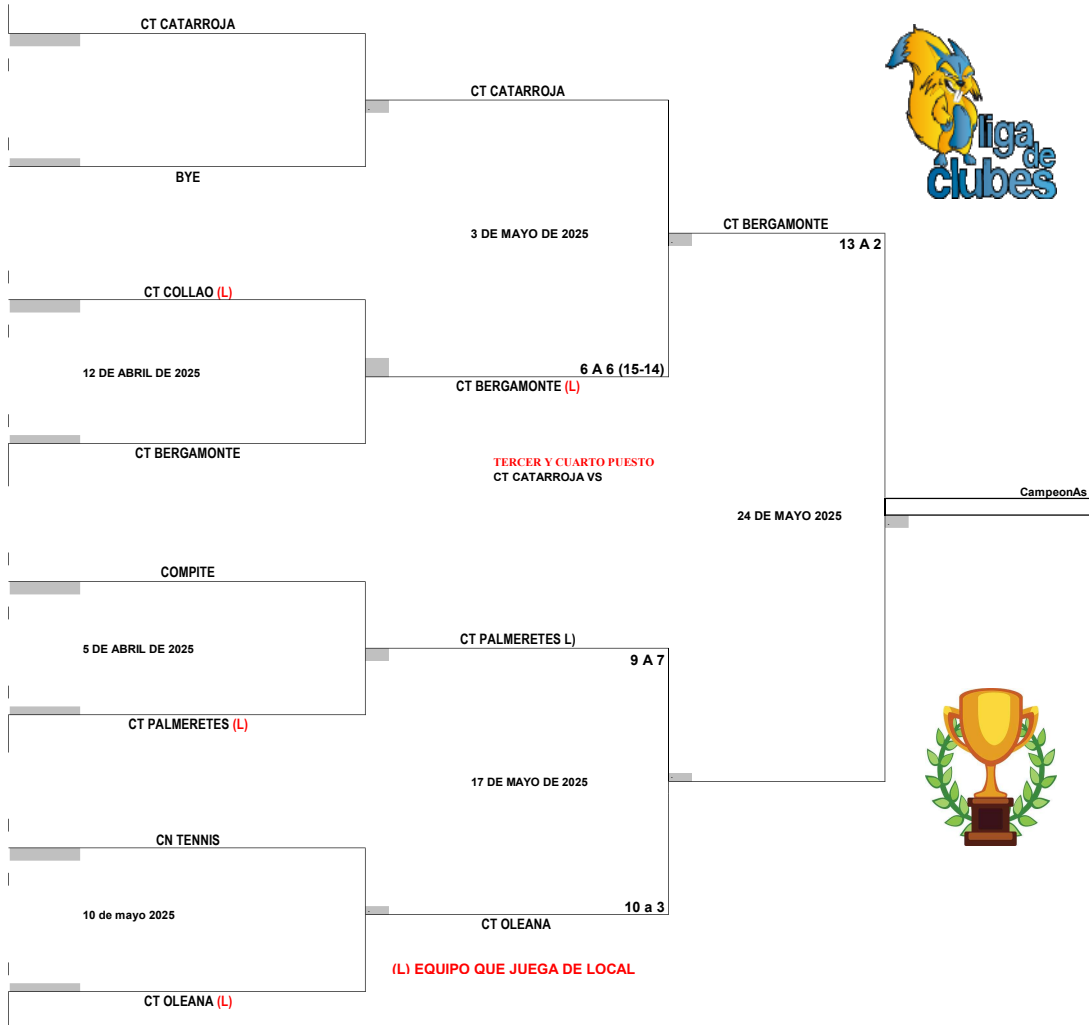

TEMPORADA 2024-2025

LIGADECLUBES

CUADRO FINAL

CATEGORÍA CONSOLACIÓN BRONCE

COMPETICIÓN GESTIONADA POR: