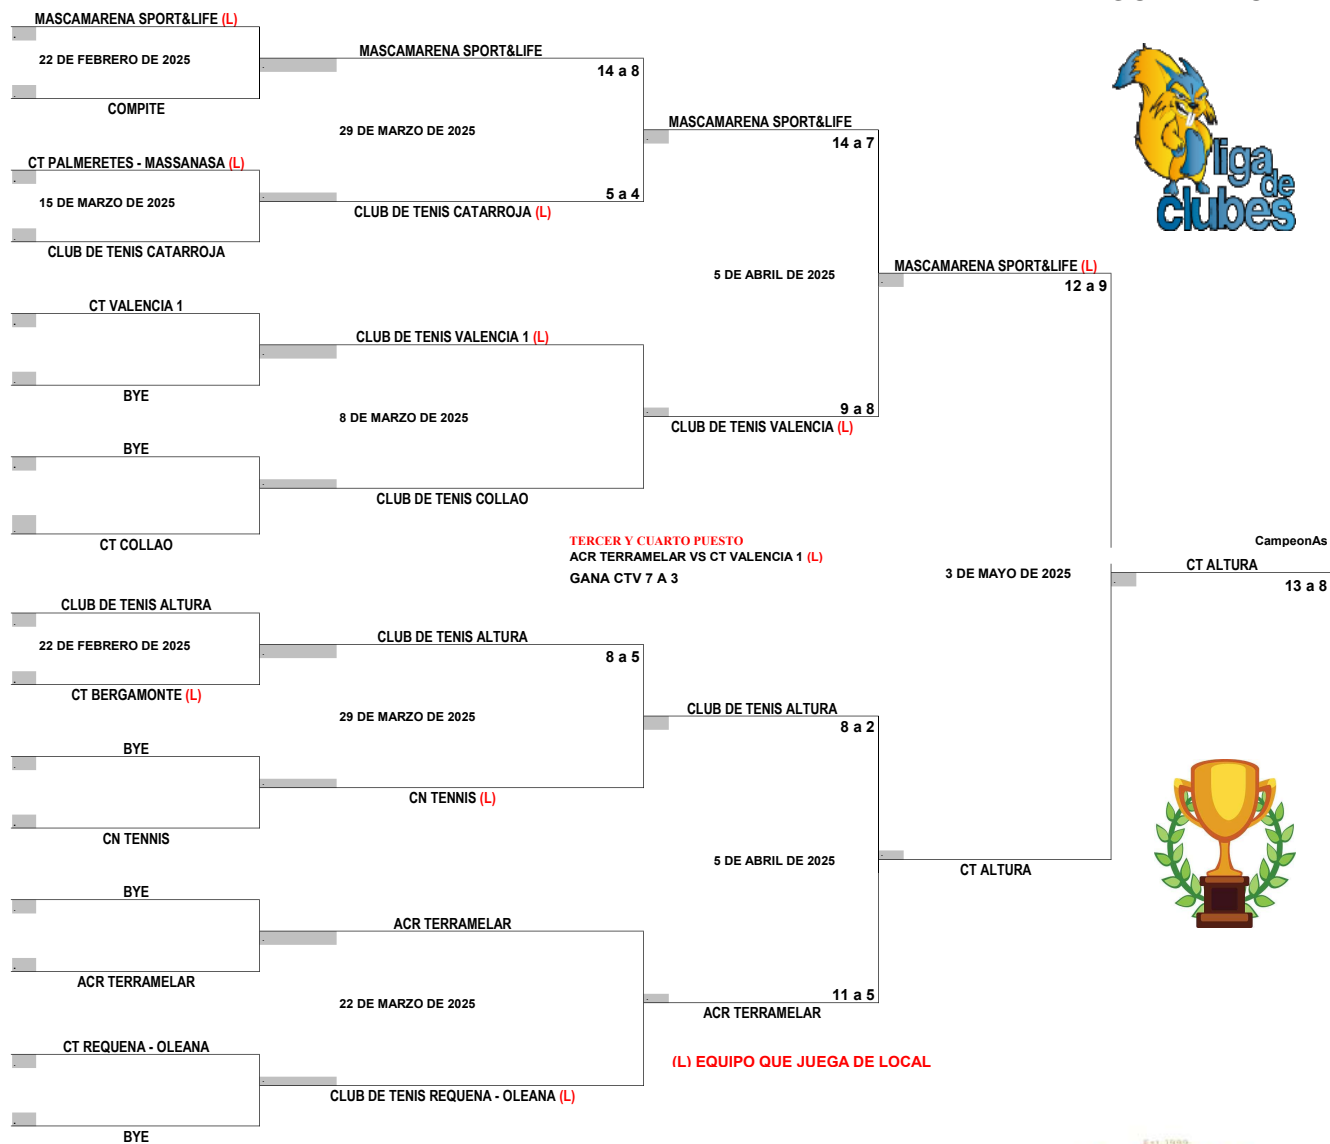

TEMPORADA 2024-2025

LIGADE CLUBES

CUADRO FINAL

CATEGORÍA BRONCE

COMPETICIÓN GESTIONADA POR: