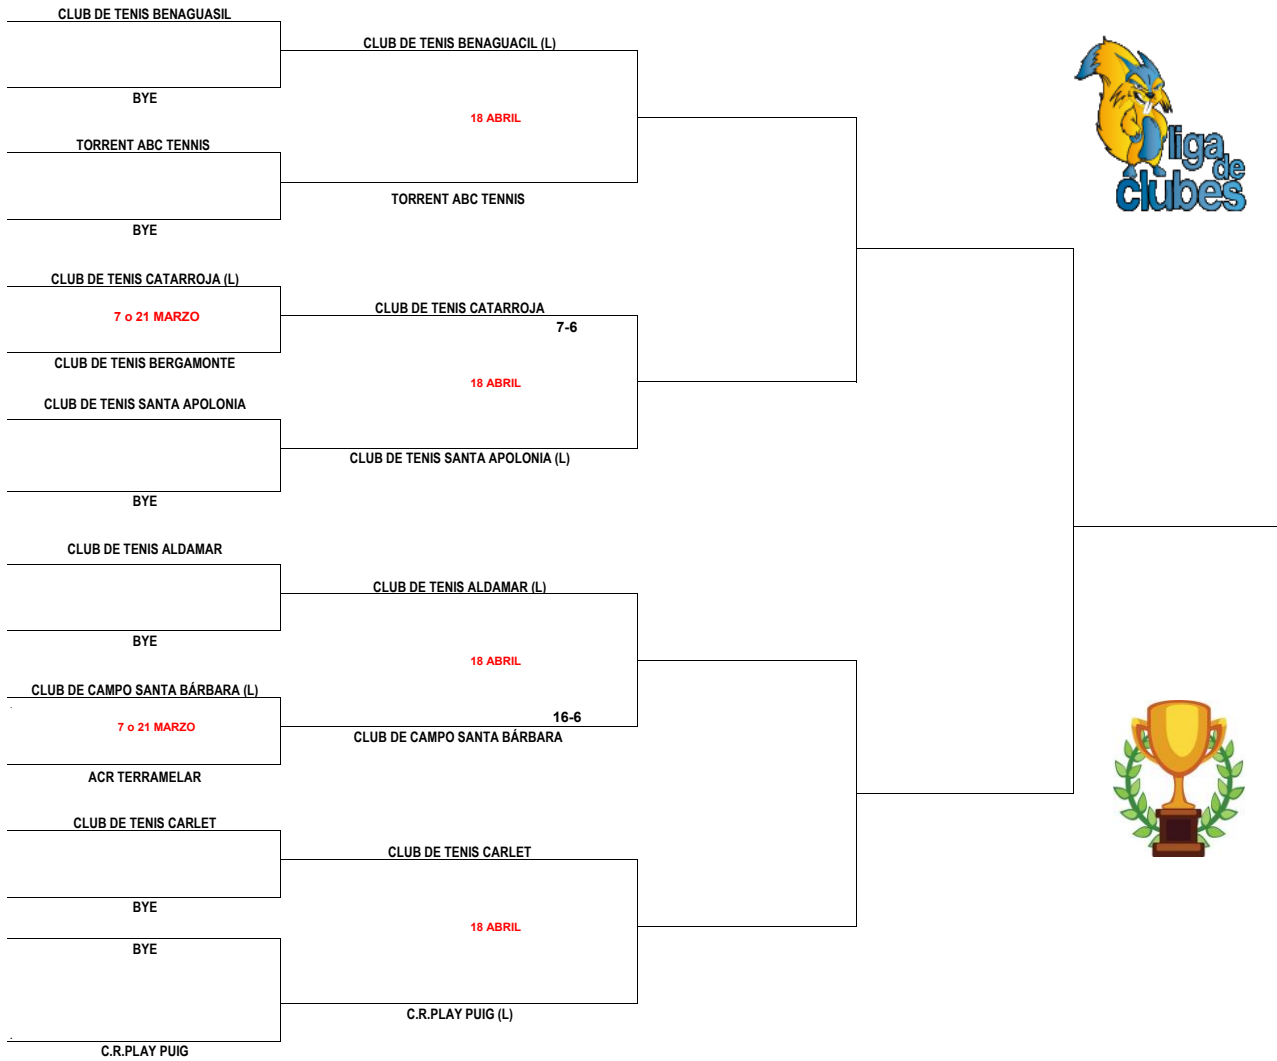

# TEMPORADA 2025-2026

## LIGADECLUBES

CUADRO FINAL

CATEGORÍA ORO

COMPETICIÓN GESTIONADA POR: